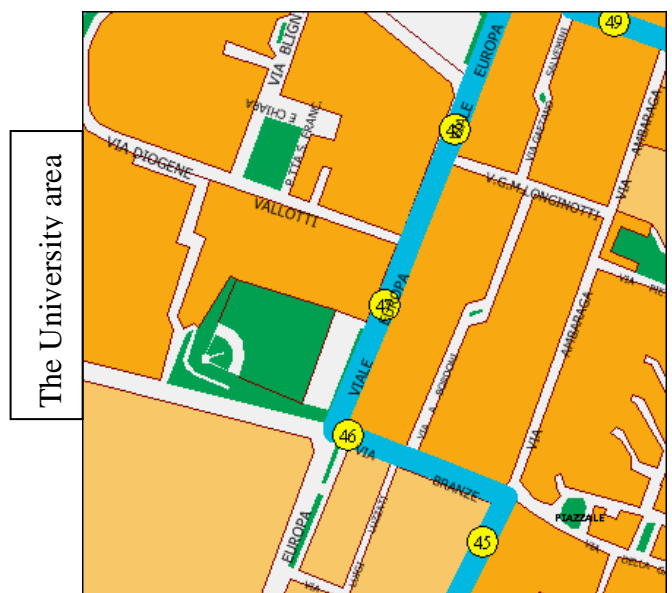

47 viale Europa fr. n 39 (Politecnico)

- 48 viale Europa ang.via Longinotti
- 49 via Boccacci n 15/17
- 50 via Ambaraga n 124
- 51 via Fontane fr.n 19
- 52 via Fontane n 30
- 53 via Fontane n 48
- 54 via Montedenno n 14 capolinea

Train station

The old town centre

The University area

Bus number 10 (Direction from University to the old town centre (p. Loggia))

- 1 vill.Prealpino trav. 22 n 15 (cap. urbano)
- 2 vill.Prealpino trav. 8 n 17/19
- 3 vill.Prealpino via Tovini n 21/23
- 4 Via Tamburini 61
- 5 Via Zola 32
- 6 via Conicchio n 17
- 7 via Triumplina n 151
- 8 via Triumplina n 105 (via Casazza)
- 9 via Triumplina n 57/59
- 10 via Triumplina n 37 (Idra - Gialdini)

11 via Branze sud fronte università

- 12 v.le Europa fr. n 30
- 13 v.le Europa fr. n 14
- 14 via Schivardi fr. n 48
- 15 P.le Ospedale (ovest)
- 16 via Dal Monte fr. n 6
- 17 via Cipani angolo via Zadei n 39
- 18 via Cipani n 17
- 19 via Cipani n 3 (isolabella)
- 20 via Trento n 11/b
- 21 via Trento n 1
- 22 via S.Faustino n 75
- 23 via S.Faustino n 35

Old Town Centre

The University zone

Bus number 7 (Direction from the train station to the University)

- 1 Via Di Vittorio Capolinea
- 2 Via Berlinguer 50 mt dopo Via della Chiesa
- 3 Via Berlinguer
- 4 Via Fermi n 41 fr Ikea
- 5 Via Fermi n 1
- 6 Via Marconi fr.Cimitero
- 7 via Marconi 92
- 8 Via V.Emanuele II Centro 2000
- 9 via Orzinuovi fr.Ortomercato
- 10 via Orzinuovi Nevlin
- 11 via Orzinuovi n 117
- 12 via Orzinuovi 101
- 13 via Orzinuovi attuale SIA
- 14 via Orzinuovi n 57
- 15 via Orzinuovi n 9
- 16 via Dalmazia fr.n 113
- 17 Via Dalmazia ang. via Zara
- 18 via Dalmazia fr 10 di via Rose
- 19 via Togni fr. n 40
- 20 via Togni fr. n 31
- 21 Via Togni ang V.le Stazione 58