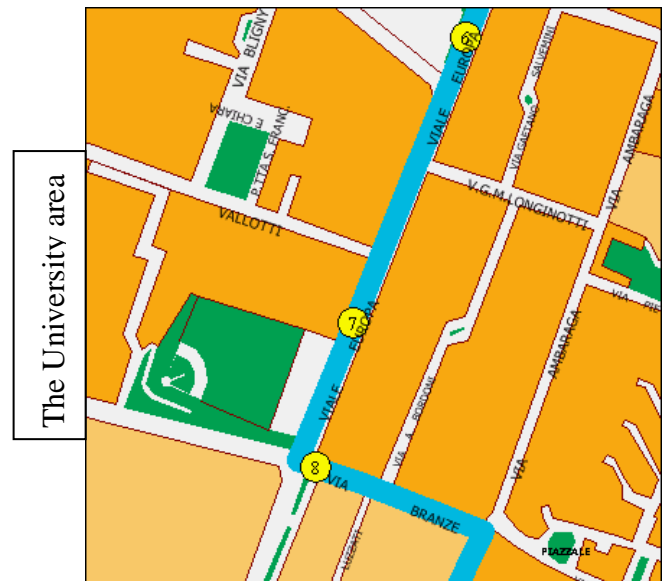

Bus number 1 (Direction from University to the old town centre (stop n.20) and to the train station)

- 1 via Montedenno n 14 capolinea
- 2 via S. Antonio fr.n 42
- 3 via S. Agazzi fr.n 60
- 4 via S. Agazzi n 49
- 5 via S. Agazzi n 1
- 6 viale Europa (30 m dopo semaforo)

7 viale Europa n 39 (Politecnico)

- 8 via Branze fr 22 sud
- 9 via Schivardi n 73
- 10 via Schivardi n 35
- 11 via Schivardi fr. n 80
- 12 via Schivardi fr. n 48
- 13 P.le Ospedale (ovest)
- 14 via Ducco n 31
- 15 via Crocifissa di Rosa n 74
- 16 via Crocifissa di Rosa n 54
- 17 via Lombroso n 44
- 18 via Lombroso n 2
- 19 via Fossa Bagni angolo galleria Speri

20 p.zza Martiri di Belfiore n 4/b

21 via San Martino della Battaglia 2

- 22 via Vittorio Emanuele II INPS
- 23 Via Foppa corsia Lam

24 Via Solferino

- 25 via Gambara n 34 Palagiustizia ?
- 26 Via Solferino c. ris. ang. Zima
- 27 via Cremona n 44
- 28 via Cremona n 76
- 29 via Cremona n 178
- 30 via Cremona n 284 (Sperimentale)
- 31 via Cremona (giardini Leonessa)
- 32 via Volta n 6/e
- 33 via Volta n 38/40
- 34 via Borgosatollo n 2
- 35 via Maggia n 8 (Croce Bianca)
- 36 Via Giotto 2
- 37 via Giotto n 30
- 38 via Carpaccio n 28
- 39 Via Giorgione ex Cap. Q
- 40 Via E. Ferrari
- 41 via Lippi n 6
- 42 via Lippi ang. via Robusti
- 43 via Vannucci fr.n 31
- 44 via Cimabue n 16/26
- 45 via Cimabue n 36
- 46 Via Del Verrocchio fr. Scuole
- 47 Via Del Verrocchio n201
- 48 Via Del Verrocchio n35
- 49 via Del Verrocchio 30m prima incrocio
- 50 via Gatti (campo sportivo)
- 51 via Bramante
- 52 Via Masaccio fr.29