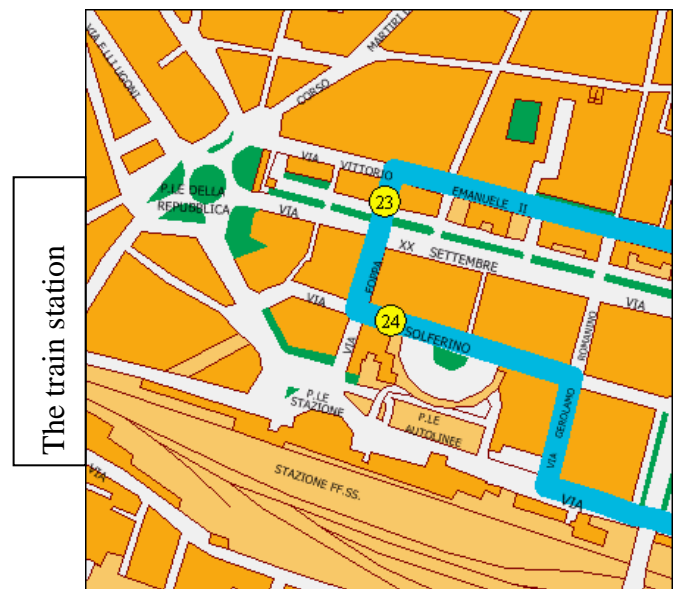

Bus number 1 (Direction from University to the old town centre (stop n.20) and to the train station)

- 1 via Montedenno n 14 capolinea
- 2 via S. Antonio fr.n 42
- 3 via S. Agazzi fr.n 60
- 4 via S. Agazzi n 49
- 5 via S. Agazzi n 1
- 6 viale Europa (30 m dopo semaforo)

7 viale Europa n 39 (Politecnico)

- 8 via Branze fr 22 sud
- 9 via Schivardi n 73
- 10 via Schivardi n 35
- 11 via Schivardi fr. n 80
- 12 via Schivardi fr. n 48
- 13 P.le Ospedale (ovest)
- 14 via Ducco n 31
- 15 via Crocifissa di Rosa n 74
- 16 via Crocifissa di Rosa n 54
- 17 via Lombroso n 44
- 18 via Lombroso n 2
- 19 via Fossa Bagni angolo galleria Speri

20 p.zza Martiri di Belfiore n 4/b

21 via San Martino della Battaglia 2

- 22 via Vittorio Emanuele II INPS
- 23 Via Foppa corsia Lam

24 Via Solferino

- 25 via Gambara n 34 Palagiustizia ?
- 26 Via Solferino c. ris. ang. Zima
- 27 via Cremona n 44
- 28 via Cremona n 76
- 29 via Cremona n 178
- 30 via Cremona n 284 (Sperimentale)
- 31 via Cremona (giardini Leonessa)
- 32 via Volta n 6/e
- 33 via Volta n 38/40
- 34 via Borgosatollo n 2
- 35 via Maggia n 8 (Croce Bianca)
- 36 Via Giotto 2
- 37 via Giotto n 30
- 38 via Carpaccio n 28
- 39 Via Giorgione ex Cap. Q
- 40 Via E. Ferrari
- 41 via Lippi n 6
- 42 via Lippi ang. via Robusti
- 43 via Vannucci fr.n 31
- 44 via Cimabue n 16/26
- 45 via Cimabue n 36
- 46 Via Del Verrocchio fr. Scuole
- 47 Via Del Verrocchio n201
- 48 Via Del Verrocchio n35
- 49 via Del Verrocchio 30m prima incrocio
- 50 via Gatti (campo sportivo)
- 51 via Bramante
- 52 Via Masaccio fr.29