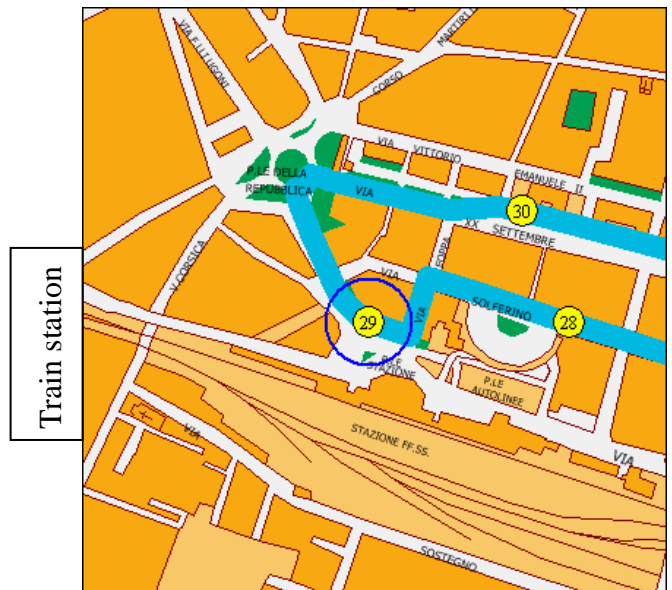

1. 1 Via Masaccio fr.29
2. 2 Via Del Verrocchio n112
3. 3 Via Del Verrocchio n 184
4. 4 Via Del Verrocchio n254
5. 5 Via Del Verrocchio Scuole
6. 6 via Cimabue fr.n 36
7. 7 via Cimabue n 227/267
8. 8 via Vannucci n 21
9. 9 Via Lippi fr. attuale Capolinea D
10. 10 Via Lippi fr. 6
11. 11 Via E.Ferrari fr.ACI
12. 12 Via Giorgione fr. ex Cap. Q
13. 13 via Carpaccio n 1
14. 14 via Giotto n 1
15. 15 Via Giotto fr 2
16. 16 via Maggia fr. n 8
17. 17 via Borgosatollo (piazza spettacoli)
18. 18 via Volta n 33
19. 19 via Volta n 21
20. 20 via Cremona n 197 (giardini Leon.)
21. 21 via Cremona n 171 (Sperimentale)
22. 22 via Cremona n 105
23. 23 via Cremona n 49
24. 24 via Cremona n 7/9
25. 25 Via Solferino 63
26. 26 via Solferino n 55/a
27. 27 via Solferino n 33 fr.giornale di Brescia
28. 28 via Solferino n 17/c

29 p.le Stazione (Portici)

1. 30 Via XX Settembre angolo Foppa corsia Lam
2. 31 Via XX Settembre angolo Saffi corsia Lam

32 via S. Martino della Battaglia n 13

33 via Mazzini n 3

34 P.zza Martiri di Belfiore n 3

1. 35 Via Galleria T.Speri
2. 36 via Lombroso n 52
3. 37 via Crocifissa di Rosa n 60
4. 38 via Crocefissa di Rose fr 74
5. 39 via S. Rocchino n 84
6. 40 via S. Rocchino n 102/104
7. 41 P.le Ospedale (est)
8. 42 via Schivardi n 48
9. 43 via Schivardi n 80
10. 44 via Schivardi 88
11. 45 via Schivardi n 96
12. 46 via Branze 22 nord

47 viale Europa fr. n 39 (Politecnico)

1. 48 viale Europa ang.via Longinotti
2. 49 via Boccacci n 15/17
3. 50 via Ambaraga n 124
4. 51 via Fontane fr.n 19
5. 52 via Fontane n 30
6. 53 via Fontane n 48
7. 54 via Montedenno n 14 capolinea

Train station