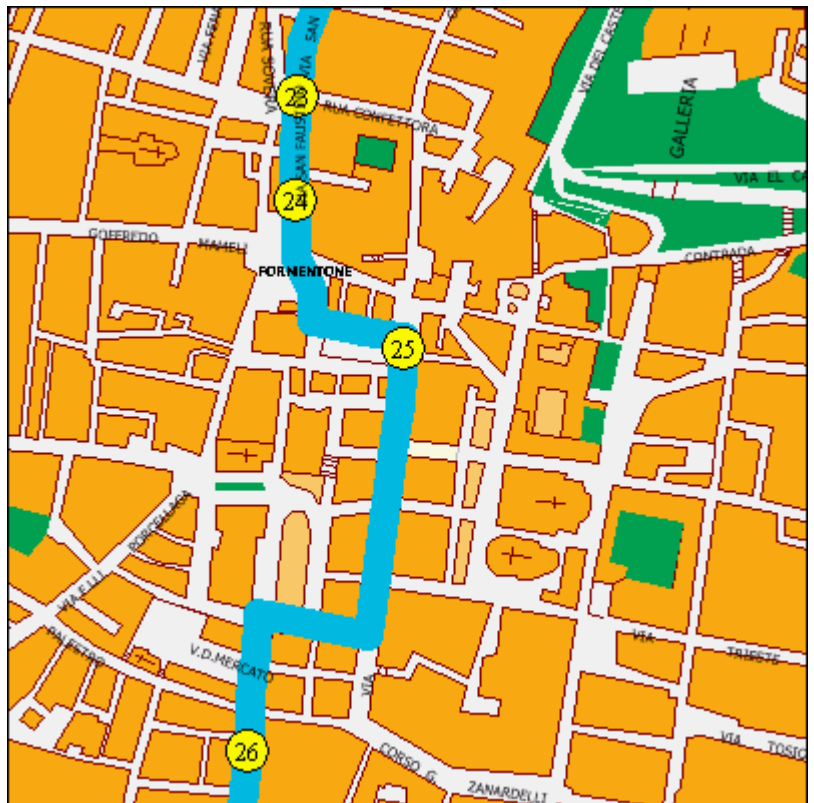

24 via S.Faustino n 1

25 p.Loggia n 5

26 via Gramsci n 8

- 27 via Saffi n 10
- 28 via Malta n 12
- 29 via Cefalonia n 39
- 30 via Cipro n 76
- 31 via Lamarmora n 91/93
- 32 via Lamarmora n 39 (piscina)
- 33 via Lamarmora fr. n 60
- 34 via Corsica n 240 (centro Flaminia)
- 35 via Flero n 34
- 36 via Flero n 27 (semaforo)
- 37 vill. Sereno via 5^ n 6
- 38 vill. Sereno trav.12 n 20
- 39 vill. Sereno trav.12 n 60
- 40 vill. Sereno via 9^n n 146
- 41 vill. Sereno trav. 18^n n 8 (Cidneo)
- 42 vill. Sereno via 13 n 109/111
- 43 vill.Sereno via 13 n 53 (capolinea urban)
- 44 Via Tredicesima prima incrocio
- 45 Via Flero fr 131
- 46 via Flero fr. Carceri
- 47 via Brescia fr. 40
- 48 via Brescia 21
- 49 via Umberto I 52
- 50 Via Umberto I Scuole
- 51 via Vittorio Emanuele II (chiesa)
- 52 via Don Maestrini fr. 9
- 53 via Don Maestrini 44
- 54 via Don Maestrini fr.119
- 55 via Fiume 43
- 56 via Fiume 7
- 57 via Roma 8/10
- 58 via Roma (Cimitero)
- 59 via Girelli 67
- 60 via Girelli 15
- 61 Via Dom Maccabiani

University area

Old Town Centre

Bus number 10 (Direction from old town centre to the University)

- 1 via XXV Aprile fr. 15
- 2 via XXV Aprile fronte 15
- 3 via XXV Aprile 114
- 4 via XXV Aprile 140
- 5 via Flero (carceri)
- 6 Via Flero 131
- 7 Vill. Sereno trav. 2[^] n 61
- 8 Vill. Sereno trav. 2[^] fr. n 30
- 9 Vill. Sereno trav[^] 2[^]n 1
- 10 vill. Sereno via 7[^] n 54
- 11 vill. Sereno trav. 12[^] n 23
- 12 vill. Sereno via 5[^] n 19
- 13 via Flero n 29
- 14 via Flero n 11
- 15 via Flero fr. n 10
- 16 Via Corsica 341
- 17 via Lamarmora n 12 (Pilastroni)
- 18 via Lamarmora n 66
- 19 via Lamarmora n 92
- 20 via Cipro n 17
- 21 via Cefalonia n 56
- 22 via Malta fr. n 12
- 23 cavalcavia Kennedy
- 24 Via XX Settembre angolo Saffi corsia Lam
- 25 via S. Martino della Battaglia n 13