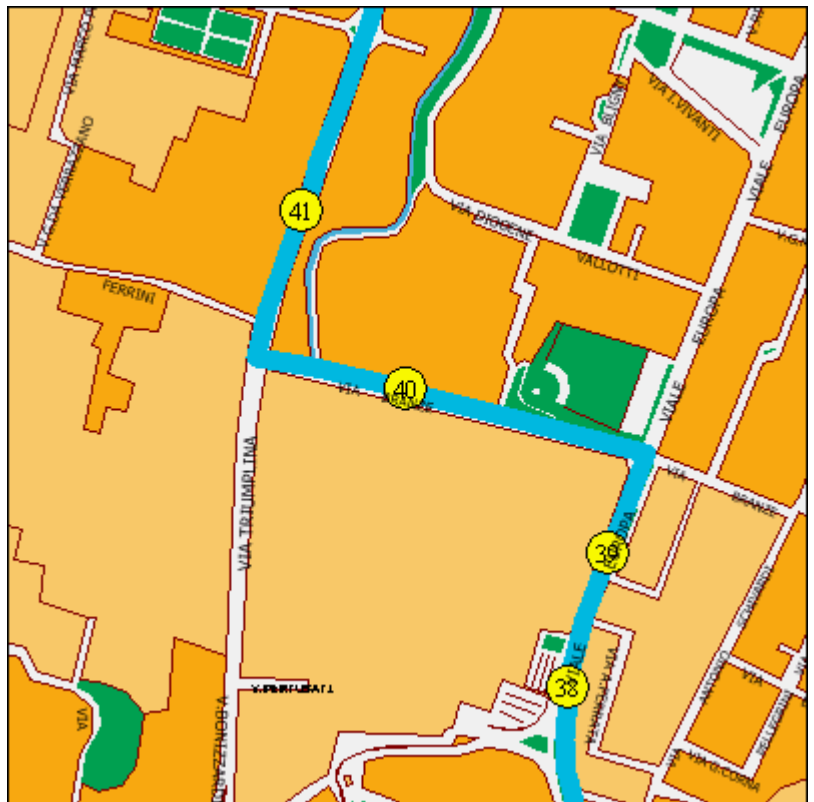

University area

Old Town Centre

Bus number 10 (Direction from old town centre to the University)

- 1 via XXV Aprile fr. 15
- 2 via XXV Aprile fronte 15
- 3 via XXV Aprile 114
- 4 via XXV Aprile 140
- 5 via Flero (carceri)
- 6 Via Flero 131
- 7 Vill. Sereno trav. 2[^] n 61
- 8 Vill. Sereno trav. 2[^] fr. n 30
- 9 Vill. Sereno trav[^] 2[^]n 1
- 10 vill. Sereno via 7[^] n 54
- 11 vill. Sereno trav. 12[^] n 23
- 12 vill. Sereno via 5[^] n 19
- 13 via Flero n 29
- 14 via Flero n 11
- 15 via Flero fr. n 10
- 16 Via Corsica 341
- 17 via Lamarmora n 12 (Pilastroni)
- 18 via Lamarmora n 66
- 19 via Lamarmora n 92
- 20 via Cipro n 17
- 21 via Cefalonia n 56
- 22 via Malta fr. n 12
- 23 cavalcavia Kennedy
- 24 Via XX Settembre angolo Saffi corsia Lam
- 25 via S. Martino della Battaglia n 13

26 via Mazzini n 3

27 P.zza Martiri di Belfiore n 3

- 28 Via Galleria T.Speri
- 29 via Pusterla n 23
- 30 p.le C. Battisti n 8
- 31 via Montesuello n 6
- 32 p.le Pola n 7
- 33 via Marconi n 18
- 34 via Marconi n 38
- 35 via Dal Monte n 6
- 36 P.le Ospedale (est)
- 37 via Schivardi n 48
- 38 v.le Europa n 12
- 39 v.le Europa n 30

Old Town Centre

The University zone

Bus number 7 (Direction from the train station to the University)

- 1 Via Di Vittorio Capolinea
- 2 Via Berlinguer 50 mt dopo Via della Chiesa
- 3 Via Berlinguer
- 4 Via Fermi n 41 fr Ikea
- 5 Via Fermi n 1
- 6 Via Marconi fr.Cimitero
- 7 via Marconi 92
- 8 Via V.Emanuele II Centro 2000
- 9 via Orzinuovi fr.Ortomercato
- 10 via Orzinuovi Nevlin
- 11 via Orzinuovi n 117
- 12 via Orzinuovi 101
- 13 via Orzinuovi attuale SIA
- 14 via Orzinuovi n 57
- 15 via Orzinuovi n 9
- 16 via Dalmazia fr.n 113
- 17 Via Dalmazia ang. via Zara
- 18 via Dalmazia fr 10 di via Rose
- 19 via Togni fr. n 40
- 20 via Togni fr. n 31
- 21 Via Togni ang V.le Stazione 58

The train station

The University area