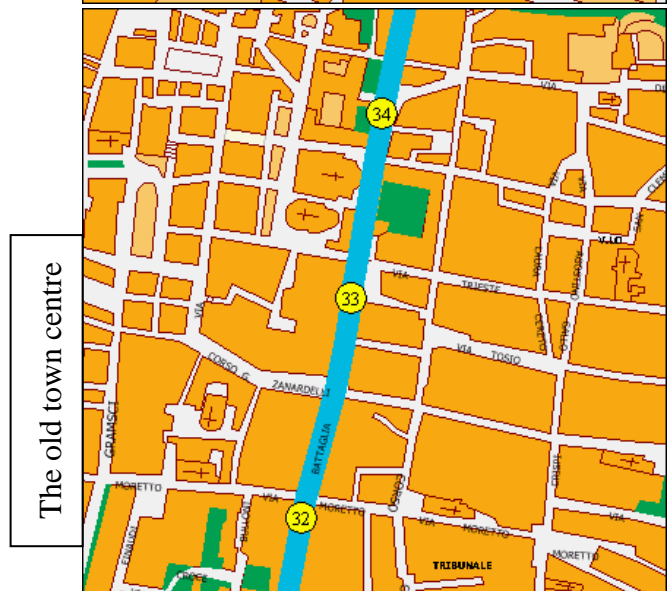

The old town centre